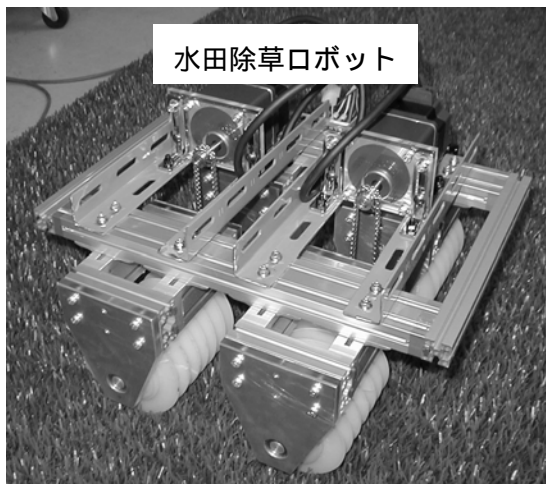

生物機械工学研究室

メンバー構成

教官：3名

非常勤事務：1名

博士課程：4名（含留学生1名）

修士課程：8名（含留学生1名）

学部：5名

主要な研究テーマ

- ・ 農業ロボット
- ・ 精密農業
- ・ 土壌のシミュレーション
- ・ 無農薬除草
- ・ 植物を対象とした画像処理
- ・ バイオマスエネルギーの利用

所在地

農学部7号館A棟3F

<http://bme.en.a.u-tokyo.ac.jp>